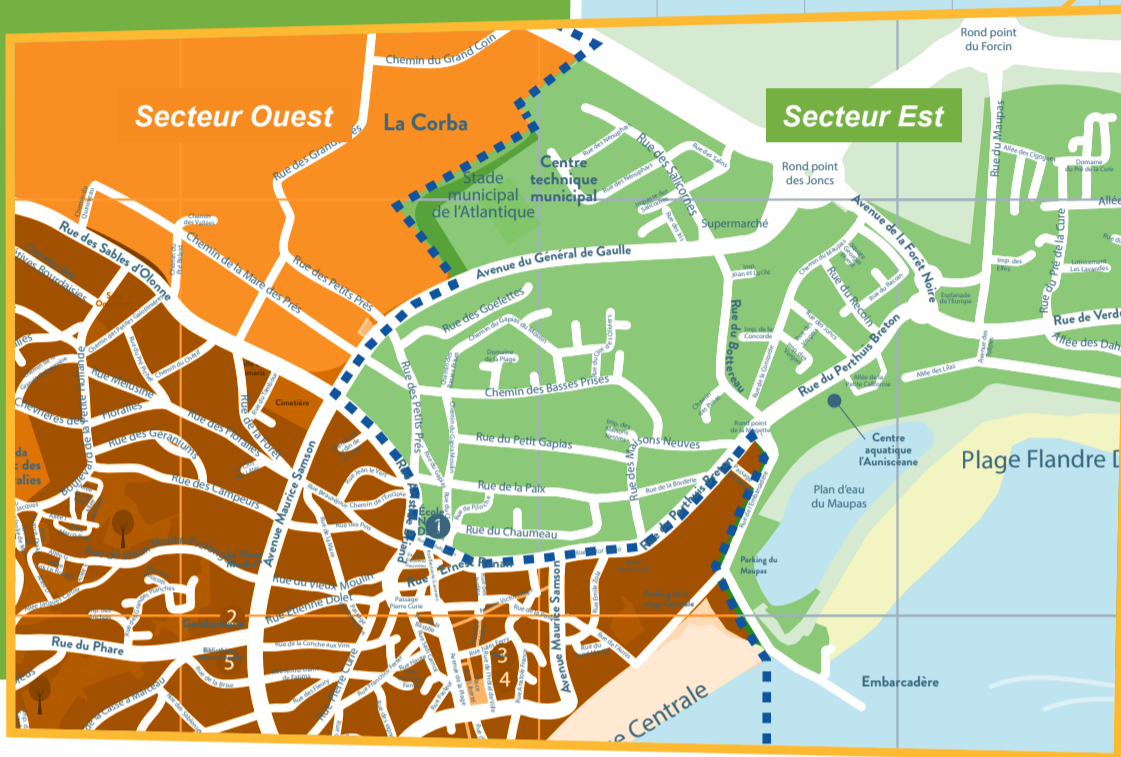

LES HORAIRES

	LUNDI	MARDI	MERCREDI	JEUDI	VENDREDI	SAMEDI
ST-MICHEL-EN-L'HERM	14h - 17h		9h - 12h 14h - 17h00	9h - 12h	9h - 12h 14h - 17h	14h - 17h00
LA FAUTE-SUR-MER	9h - 12h 14h - 17h	9h - 12h 14h - 17h00	9h - 12h	14h - 17h00	9h - 12h 14h - 17h00	9h - 12h 14h - 17h00
LA TRANCHE-SUR-MER	9h - 12h	9h - 12h 14h - 17h00	9h - 12h 14h - 17h00	9h - 12h 14h - 17h00	9h - 12h 14h - 17h00	9h - 12h 14h - 17h00

PLAN GÉNÉRAL

Légende :

- Limite de secteur
- Secteur Ouest
- Secteur Est

CONSIGNES DE TRI / SUD VENDE LITTORAL

TOUS LES EMBALLAGES SE TRIENT

VERRE

TOUS LES POTS, BOCAUX ET BOUTEILLES

PAPIER